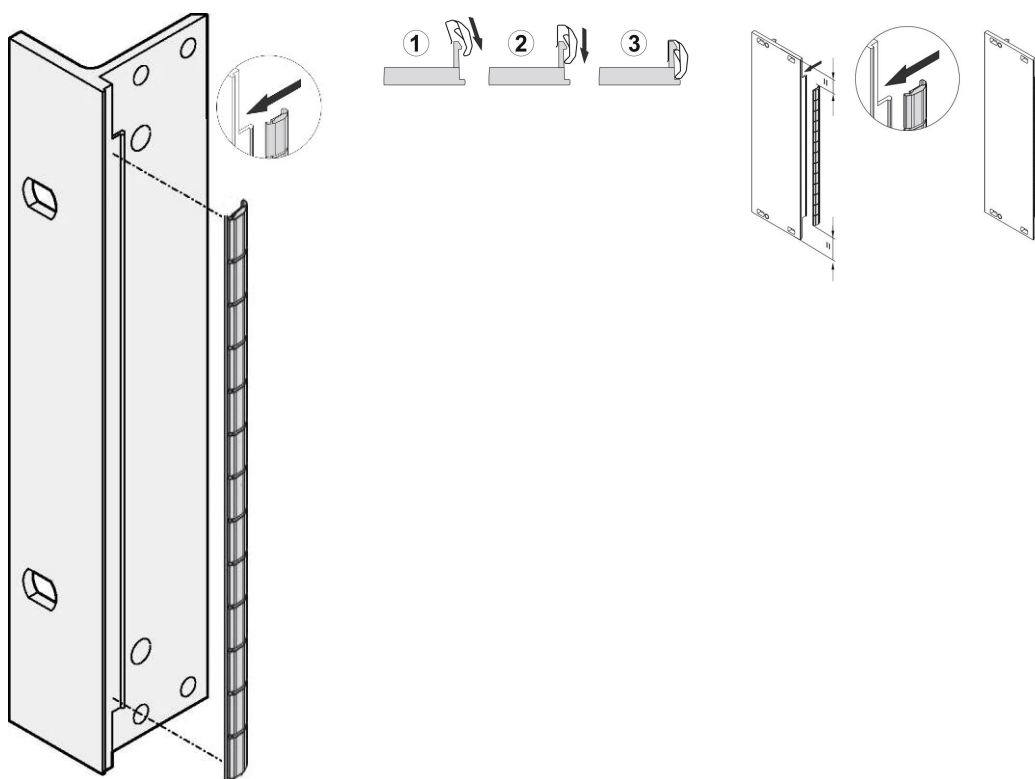

Front Panel EMC Stainless Steel Shielding Kit, for U-Shaped front panels, 3 U, 100 Pieces

RÉFÉRENCE CATALOGUE

21102-106

Les joints CEM en acier inoxydable sont insérés dans un emplacement sur le côté droit des faces avant en forme de U.

Le joint sera clipsé sur le support droit de la face avant, l'équerre 19" ou le profil arrière du bac à cartes

FONCTIONS

Le joint CEM en acier inoxydable pour faces avant en forme de U SCHROFF, offre d'excellentes performances en matière d'efficacité du blindage et une plage de températures très étendue allant de -200 à +160 °C.

Montage facile, joint à clipser sur le côté droit de la face avant, l'équerre 19" ou le profil arrière du bac à cartes

Plage de températures allant de -200 à +160 °C.

ATTRIBUTS DU PRODUIT

Hauteur du rack: 3U