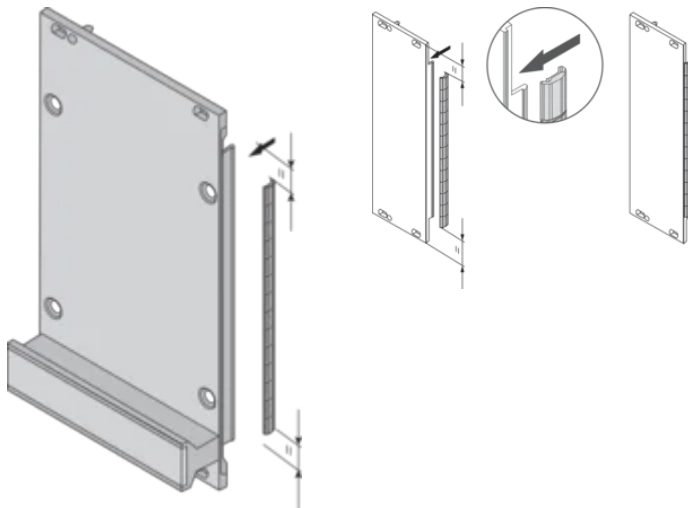

Quantité par colis: 100

Matériau: Acier inoxydable

Famille de produits: EuropacPRO; RatiopacPRO; RatiopacPRO Air; PropacPRO; Cassette

Type de produit: Kit de blindage

Largeur du rack: 100HP

Compatible avec: Bacs à cartes; Coffrets; Faces avant

Gross Weight: 0.072kg

INFORMATIONS PRODUIT COMPLÉMENTAIRES

Les joints CEM (acier inoxydable) sont nécessaires pour le blindage des faces avant.

DIAGRAMMES

AVERTISSEMENT

Les produits nVent doivent être installés et utilisés uniquement comme indiqué dans les feuilles d'instructions et les documents de formation de nVent. Les feuilles d'instructions sont disponibles sur www.nvent.com et auprès de votre représentant du service client nVent. Une installation incorrecte, une mauvaise utilisation, une mauvaise application ou tout autre défaut de respect total des instructions et des avertissements de nVent peut entraîner une défaillance du produit, des dommages matériels, des blessures corporelles graves et la mort et/ou annuler votre garantie.