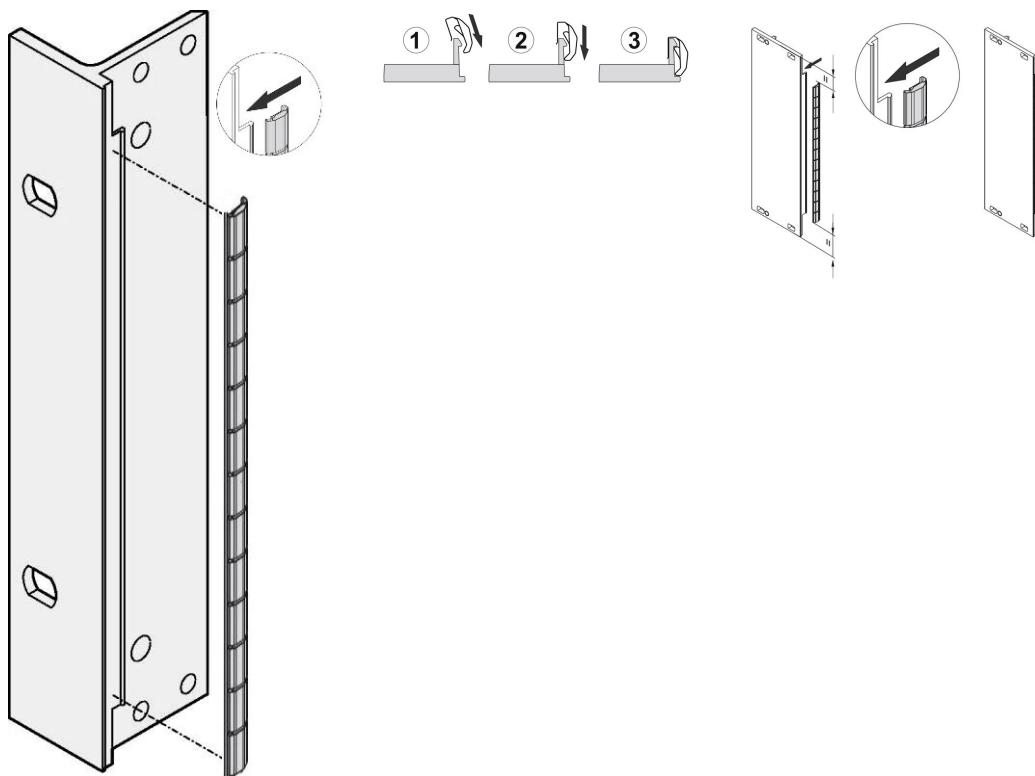

# Front Panel EMC Stainless Steel Shielding Kit, for U-Shaped front panels, 6 U, 10 Pieces

## RÉFÉRENCE CATALOGUE

21102-107

Les joints CEM en acier inoxydable sont insérés dans un emplacement sur le côté droit des faces avant en forme de U.

Le joint sera clipsé sur le support droit de la face avant, l'équerre 19" ou le profil arrière du bac à cartes