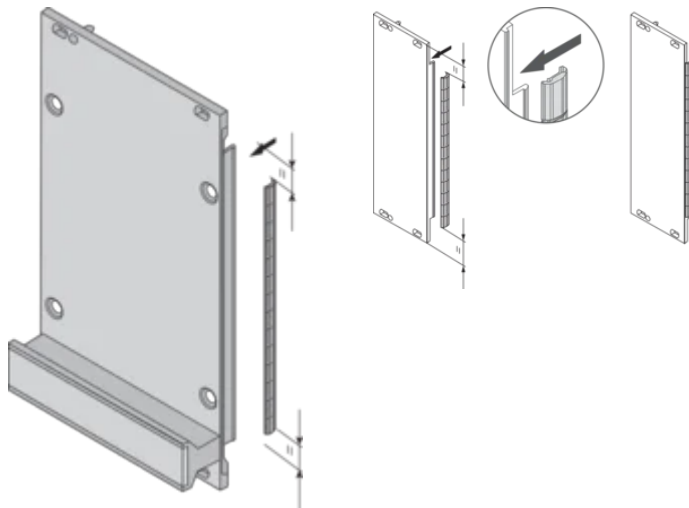

Quantité par colis: 10

Matériau: Acier inoxydable

Famille de produits: EuropacPRO; RatiopacPRO; RatiopacPRO Air; PropacPRO; Cassette

Type de produit: Kit de blindage

Largeur du rack: 10HP

Compatible avec: Bacs à cartes; Coffrets; Faces avant

Gross Weight: 0.034kg

INFORMATIONS PRODUIT COMPLÉMENTAIRES

Les joints CEM (acier inoxydable) sont nécessaires pour le blindage des faces avant.

DIAGRAMMES

AVERTISSEMENT

Les produits nVent doivent être installés et utilisés uniquement comme indiqué dans les feuilles d'instructions et les documents de formation de nVent. Les feuilles d'instructions sont disponibles sur www.nvent.com et auprès de votre représentant du service client nVent. Une installation incorrecte, une mauvaise utilisation, une mauvaise application ou tout autre défaut de respect total des instructions et des avertissements de nVent peut entraîner une défaillance du produit, des dommages matériels, des blessures corporelles graves et la mort et/ou annuler votre garantie.