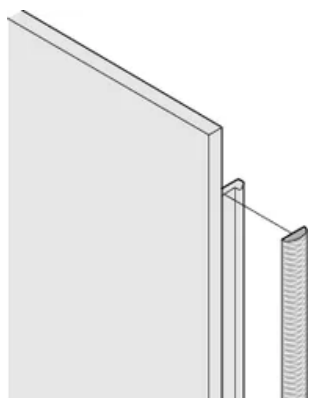

Type de produit: Kit de blindage

Compatible avec: Bacs à cartes; Coffrets; Faces avant

Gross Weight: 0.101kg

INFORMATIONS PRODUIT COMPLÉMENTAIRES

Des joints CEM (textile) sont requis pour le blindage des faces avant.

DIAGRAMMES

AVERTISSEMENT

Les produits nVent doivent être installés et utilisés uniquement comme indiqué dans les feuilles d'instructions et les documents de formation de nVent. Les feuilles d'instructions sont disponibles sur www.nvent.com et auprès de votre représentant du service client nVent. Une installation incorrecte, une mauvaise utilisation, une mauvaise application ou tout autre défaut de respect total des instructions et des avertissements de nVent peut entraîner une défaillance du produit, des dommages matériels, des blessures corporelles graves et la mort et/ou annuler votre garantie.

North America

All locations
+1.763.422.2661
Chat with us:
nvent.com/schroff

Europe

Straubenhardt, Germany
+49.7082.794.0
Betschdorf, France
+33.3.88.90.64.90
Warsaw, Poland
+48.22.209.98.35
Assago, Italy
+39.02.932.7141
Chat with us:
nvent.com/schroff

Asia

Shanghai, China
+86.21.2412.6943
Qingdao, China
+86.532.8771.6101
Singapore
+65.6768.5800
Shin-Yokohama, Japan
+81.45.476.0271
Chat with us:
nvent.com/schroff

Middle East & India

Dubai, United Arab
Emirates
+971.4.378.1700
Bangalore, India
+91.80.6715.2001
Istanbul, Turkey
+90.216.250.7374
Chat with us:
nvent.com/schroff

Notre gamme complète de marques:

CADDY ERICO HOFFMAN ILSCO SCHROFF TRACHTE