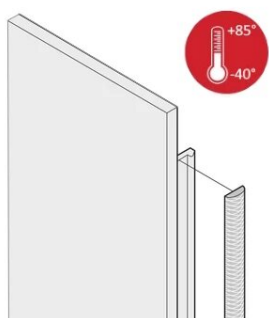

Kit de joint CEM textile, -40... +85°C, 2 U; 10 pièces

RÉFÉRENCE CATALOGUE

21102-857

Les joints CEM en textile sont positionnés dans un emplacement à droite des faces avant en U. Les joints sont collés sur la face avant. Pour une plage de températures étendue jusqu'à +85°C.

CERTIFICATIONS

FONCTIONS

Le joint CEM en textile est fixé latéralement sur la face avant ou dans la rainure du profil droit

Le joint est collé sur la surface de contact de l'équerre 19" ou du profilé d'angle arrière et étend la conductivité aux faces avant en U

Plage de température -40 °C ... +85 °C

ATTRIBUTS DU PRODUIT

Hauteur du rack: 2U

Quantité par colis: 10

Profondeur (D): 1.62mm

Hauteur (H): 52mm

Matériau: Élastomère thermoplastique

Famille de produits: EuropacPRO; PropacPRO; RatiopacPRO Air; PropacPRO; Cassette