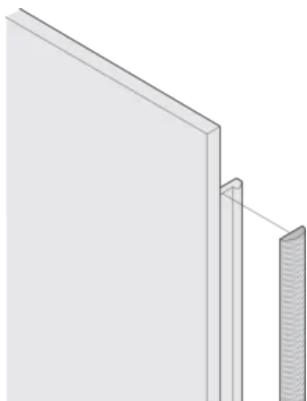

Type de produit: Kit de blindage

Compatible avec: Bacs à cartes; Coffrets; Faces avant

Net Weight: 0.05kg

INFORMATIONS PRODUIT COMPLÉMENTAIRES

Des joints CEM (textile) sont requis pour le blindage des faces avant.

DIAGRAMMES

AVERTISSEMENT

Les produits nVent doivent être installés et utilisés uniquement comme indiqué dans les feuilles d'instructions et les documents de formation de nVent. Les feuilles d'instructions sont disponibles sur www.nvent.com et auprès de votre représentant du service client nVent. Une installation incorrecte, une mauvaise utilisation, une mauvaise application ou tout autre défaut de respect total des instructions et des avertissements de nVent peut entraîner une défaillance du produit, des dommages matériels, des blessures corporelles graves et la mort et/ou annuler votre garantie.

North America

All locations
+1.763.422.2661
Chat with us:
nvent.com/schroff

Europe

Straubenhardt, Germany
+49.7082.794.0
Betschdorf, France
+33.3.88.90.64.90
Warsaw, Poland
+48.22.209.98.35
Assago, Italy
+39.02.932.7141
Chat with us:
nvent.com/schroff

Asia

Shanghai, China
+86.21.2412.6943
Qingdao, China
+86.532.8771.6101
Singapore
+65.6768.5800
Shin-Yokohama, Japan
+81.45.476.0271
Chat with us:
nvent.com/schroff

Middle East & India

Dubai, United Arab
Emirates
+971.4.378.1700
Bangalore, India
+91.80.6715.2001
Istanbul, Turkey
+90.216.250.7374
Chat with us:
nvent.com/schroff

Notre gamme complète de marques:

CADDY ERICO HOFFMAN ILSCO SCHROFF TRACHTE