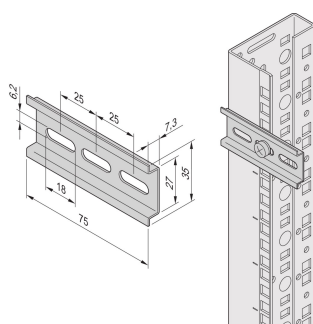

# Rail DIN pour thermostat avec sonde de température intégrée

## RÉFÉRENCE CATALOGUE

**21120-178**

DIN rail for thermostat or hygostat clamping.

The rail short length is convenient for fixing devices with limited footprint.

## FONCTIONS

Rail DIN (EN 50022) 35 mm avec visserie de fixation

Longueur 75 mm

## ATTRIBUTS DU PRODUIT

Type de produit: Glissière DIN

Hauteur: 7.3mm

Finition: Zingué

Gross Weight: 0.044kg

Matériau: Acier

Quantité par colis: 1