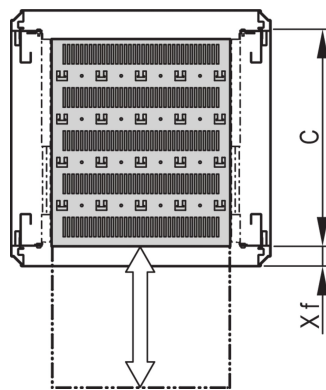

# Varistar CP | Étagère télescopique 19", 70 kg, 553L 600P, RAL 7021

RÉFÉRENCE CATALOGUE

21130-353

Étagère 19" Varistar, Novastar et Eurorack, avec capacité de charge 70 kg, avec perforations pour faciliter la circulation d'air et la fixation.

## FONCTIONS

---

Découpes pour fixation des colliers serre-câbles

Charge statique admissible 70 kg

Avec glissières télescopiques

Possibilité d'utiliser un verrou

Acier, 1,5 mm

Découpes en T pour fixation avec collier serre-câbles

## ATTRIBUTS DU PRODUIT

---

Type: Étagère télescopique

Largeur: 600mm

Profondeur: 482mm

Quantité par colis: 1

Couleur: Gris foncé

Code couleur: RAL 7021