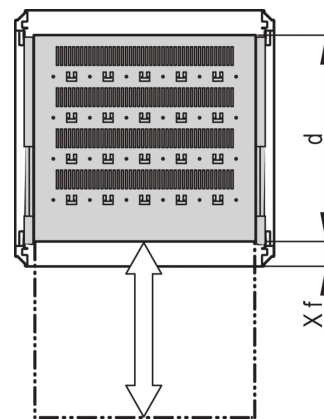

# Varistar CP | Étagère télescopique 19", 70 kg, 553L 600P, RAL 7021

RÉFÉRENCE CATALOGUE

21130-353

Étagère 19" Varistar, Novastar et Eurorack, avec capacité de charge 70 kg, avec perforations pour faciliter la circulation d'air et la fixation.

## FONCTIONS

---

Découpes pour fixation des colliers serre-câbles

Charge statique admissible 70 kg

Avec glissières télescopiques

Possibilité d'utiliser un verrou

Acier, 1,5 mm

Découpes en T pour fixation avec collier serre-câbles

## ATTRIBUTS DU PRODUIT

---

Type: Étagère télescopique

Largeur: 600mm

Profondeur: 482mm

Quantité par colis: 1

Couleur: Gris foncé

Code couleur: RAL 7021