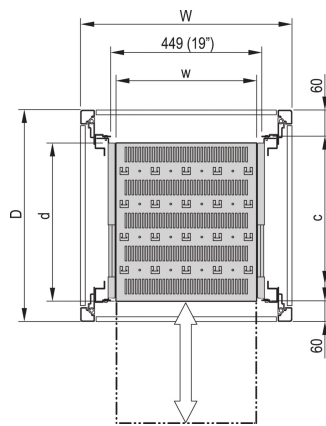

# Varistar CP | Étagère télescopique 19", 70 kg, 553L 600P, RAL 7021

RÉFÉRENCE CATALOGUE

21130-353

Étagère 19" Varistar, Novastar et Eurorack, avec capacité de charge 70 kg, avec perforations pour faciliter la circulation d'air et la fixation.

## FONCTIONS

---

Découpes pour fixation des colliers serre-câbles

Charge statique admissible 70 kg

Avec glissières télescopiques

Possibilité d'utiliser un verrou

Acier, 1,5 mm

Découpes en T pour fixation avec collier serre-câbles

## ATTRIBUTS DU PRODUIT

---

Type: Étagère télescopique

Largeur: 600mm

Profondeur: 482mm

Quantité par colis: 1

Couleur: Gris foncé

Code couleur: RAL 7021