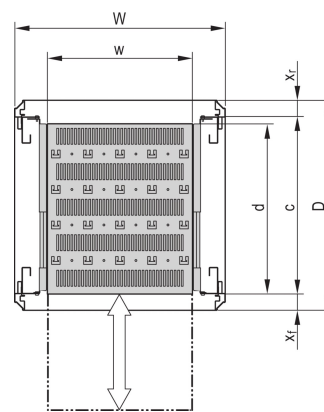

# Varistar CP | Étagère télescopique 19", 70 kg, 553L 600P, RAL 7021

RÉFÉRENCE CATALOGUE

21130-353

Étagère 19" Varistar, Novastar et Eurorack, avec capacité de charge 70 kg, avec perforations pour faciliter la circulation d'air et la fixation.

## FONCTIONS

---

Découpes pour fixation des colliers serre-câbles

Charge statique admissible 70 kg

Avec glissières télescopiques

Possibilité d'utiliser un verrou

Acier, 1,5 mm

Découpes en T pour fixation avec collier serre-câbles

## ATTRIBUTS DU PRODUIT

---

Type: Étagère télescopique

Largeur: 600mm

Profondeur: 482mm

Quantité par colis: 1

Couleur: Gris foncé

Code couleur: RAL 7021