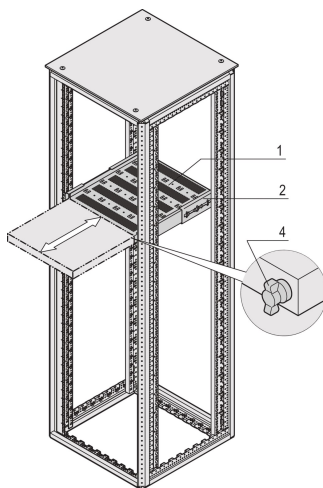

# Varistar CP | Étagère télescopique 19", 70 kg, 553L 600P, RAL 7021

RÉFÉRENCE CATALOGUE

21130-353

Étagère 19" Varistar, Novastar et Eurorack, avec capacité de charge 70 kg, avec perforations pour faciliter la circulation d'air et la fixation.

## FONCTIONS

---

Découpes pour fixation des colliers serre-câbles

Charge statique admissible 70 kg

Avec glissières télescopiques

Possibilité d'utiliser un verrou

Acier, 1,5 mm

Découpes en T pour fixation avec collier serre-câbles

## ATTRIBUTS DU PRODUIT

---

Type: Étagère télescopique

Largeur: 600mm

Profondeur: 482mm

Quantité par colis: 1

Couleur: Gris foncé

Code couleur: RAL 7021