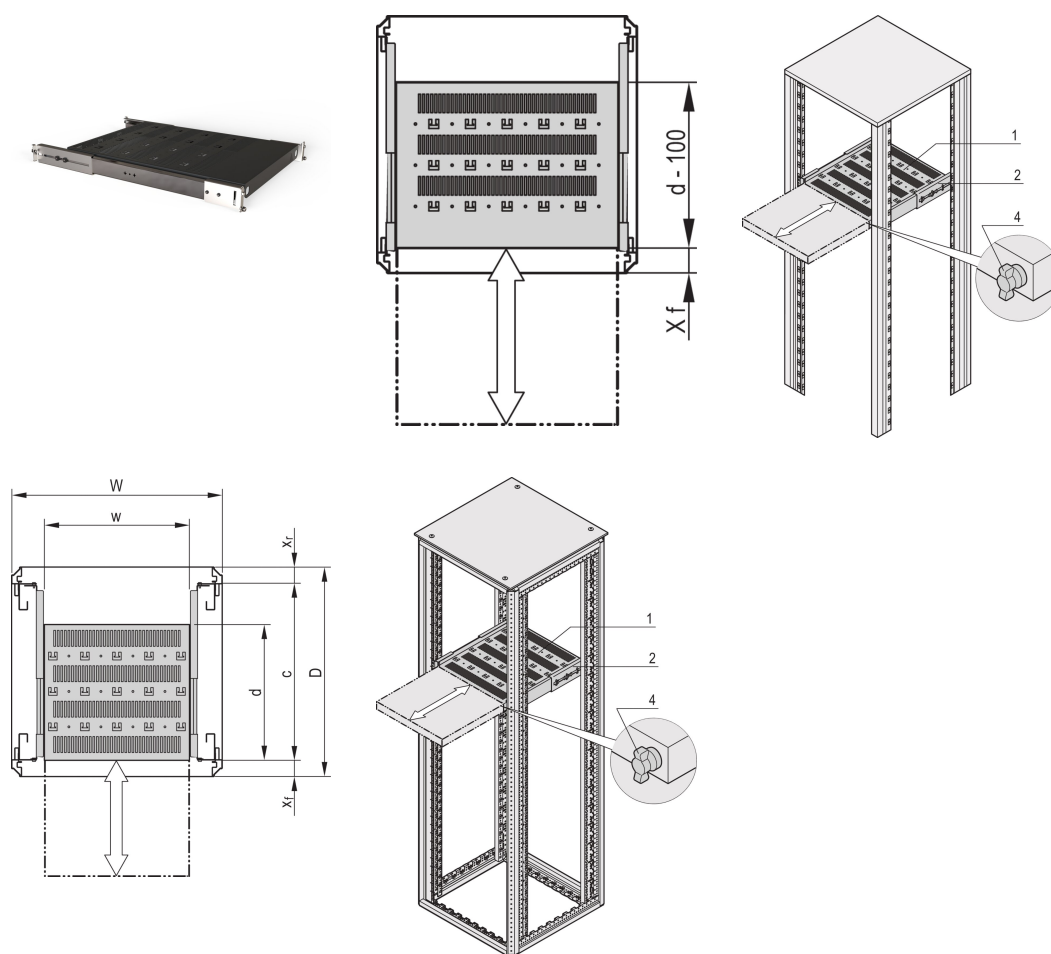

# Varistar CP | Étagère télescopique 19", 70 kg, 553L 700P, RAL 7021

## RÉFÉRENCE CATALOGUE

21130-354

Étagère 19" Varistar, Novastar et Eurorack, avec capacité de charge 70 kg, avec perforations pour faciliter la circulation d'air et la fixation.

## FONCTIONS

---

Découpes pour fixation des colliers serre-câbles

Charge statique admissible 70 kg

Avec glissières télescopiques

Possibilité d'utiliser un verrou

Acier, 1,5 mm

Découpes en T pour fixation avec collier serre-câbles

## ATTRIBUTS DU PRODUIT

---

Type: Étagère télescopique

Largeur: 600mm

Profondeur: 582mm

Quantité par colis: 1

Couleur: Gris foncé

Code couleur: RAL 7021