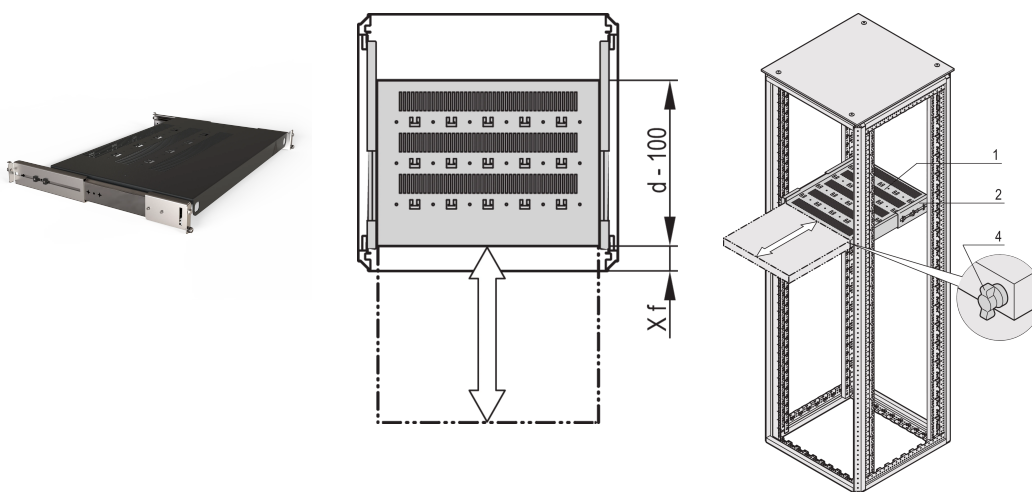

Varistar CP | Étagère télescopique 19", 70 kg, 800L 500P, RAL 7021

RÉFÉRENCE CATALOGUE

21130-372

Étagère 19" Varistar, Novastar et Eurorack, avec capacité de charge 70 kg, avec perforations pour faciliter la circulation d'air et la fixation.

CERTIFICATIONS

FONCTIONS

Découpes pour fixation des colliers serre-câbles

Charge statique admissible 70 kg

Avec glissières télescopiques

Possibilité d'utiliser un verrou

Acier, 1,5 mm

Découpes en T pour fixation avec collier serre-câbles

ATTRIBUTS DU PRODUIT

Type: Étagère télescopique

Largeur: 600mm

Profondeur: 600mm

Quantité par colis: 1

Couleur: Gris foncé

Code couleur: RAL 7021

Finition: Revêtement poudré

Matériau: Acier

Famille de produits: Varistar CP; Novastar

Type de produit: Étagère

Compatible avec: Varistar CP

Gross Weight: 7.6kg

INFORMATIONS PRODUIT COMPLÉMENTAIRES

Équerre pour le montage de glissières télescopiques sur le bâti, à commander séparément.