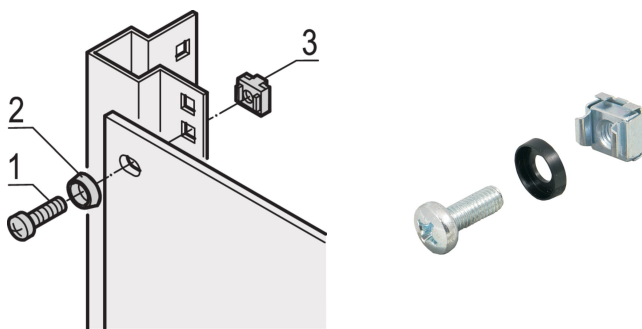

# Kit de montage 19", M6 vis, M6 rondelle, M6 écrou ; 32 pièces

## RÉFÉRENCE CATALOGUE

**21190-435**

Pour une mise à la masse conforme, utiliser un écrou-cage de mise à la masse et une rondelle sur au moins un point de fixation.

Lorsque le kit de montage 19 est utilisé avec une face d'appui conductrice 19, les écrous cage de mise à la terre ne sont pas nécessaires.

## FONCTIONS

Kit de montage pour fixer des accessoires 19" dans une baie

Pour la fixation des faces avant, panneaux de brassage ou autres composants sur le bâti, les montants ou traverses de profondeur avec découpes carrées