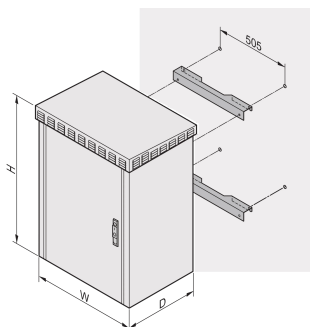

Kit de montage mural pour outdoor Unibody

RÉFÉRENCE CATALOGUE

21249-017

Le kit de montage mural Unibody permet le montage mural du rack Outdoor à double paroi. Cette fonction est utilisée dans les applications de tunnel ferroviaire et de télécommunications.

CERTIFICATIONS

FONCTIONS

Convient pour toutes les dimensions standard Unibody

Découpe pour les passages de câbles en haut

ATTRIBUTS DU PRODUIT

Type de produit: Kit de montage

Compatible avec: Armoires extérieures