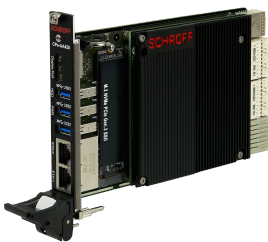

# PXI Express Controller, 4 HP, I5-1145G7E 32-1024

### 21265-124

nVent SCHROFF PXIe est le contrôleur embarqué 3U à l'emplacement le plus compact et le plus puissant pour les plates-formes PXI Express et CPClexp. Grâce à son interface très complète et évolutive, il s'intègre parfaitement à la plupart des applications de test et de mesure. Le contrôleur est piloté par un processeur Intel® Core™ i3/i5 de 11e génération associé à une mémoire DDR4 pouvant atteindre 64 Go. Il prend facilement en charge les applications à large bande passante grâce à une interconnectivité système évolutive PCIe Gen4 et 2500BASE-T double.

## FONCTIONS

Contrôleur pour système PXI Express, 3 U, 4 F, avec processeur Intel Core I5-1145G7E

Spécifications matérielles PXI™-5 PXI Express Conforme à la rév.2.0

Bande passante PCIe maximale de 14 Go/s

Stockage m.2 NVMe et DDR4 évolutif

3x USB3.1, 2x GbE et 1x DP 1,2 sur la face avant

BIOS embarqué AMI Aptio® entièrement personnalisable