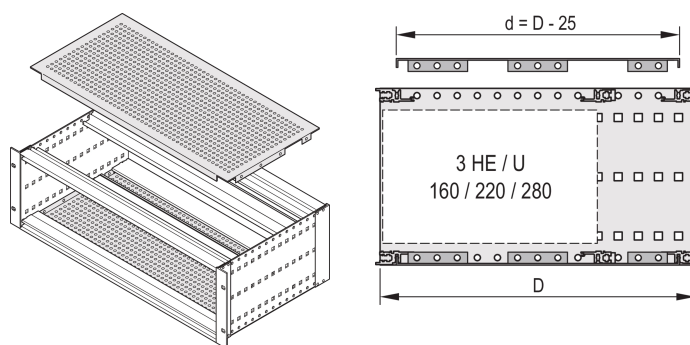

Capot EuropacPRO à visser sur les faces latérales, SNCF 84 F, 55 mm

RÉFÉRENCE CATALOGUE

21500-038

Les capots sont utilisés pour le blindage électromagnétique et/ ou comme protection mécanique. Les capot peuvent être vissés sur les flancs. Peuvent être utilisés pour bacs à cartes ferroviaires conformément aux standards SNCF.

CERTIFICATIONS

FONCTIONS

Pour le positionnement flexible des profilés horizontaux, p. ex. pour les circuits imprimés aux formats standard

Taux de perforation 58 %

Compatibilité avec tous les profilés horizontaux

ATTRIBUTS DU PRODUIT

Largeur du rack: 84HP

Profondeur: 55mm

Quantité par colis: 2

Finition: Passivé

Matériau: Aluminium

Famille de produits: EuropacPRO

Type de produit: Capot supérieur