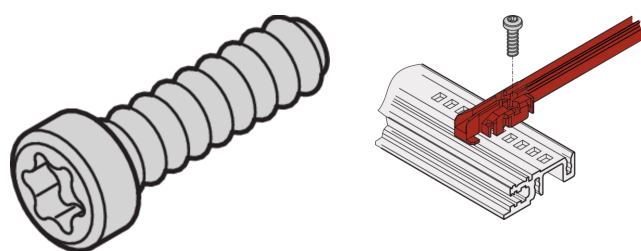

# Vis à tête cylindrique, Torx, auto-fixant, M2,5 x 9,3 mm

## RÉFÉRENCE CATALOGUE

**21500-039**

Vis Torx à tête cylindrique avec différents filetages métriques et longueurs. Avec des options telles que la mise à la terre (GND) ou le filetage pré-revêtu.

Vis à tête cylindrique, Torx, acier zingué, M2,5 x 6 (Filetage partiellement revêtu pour empêcher la vis de se desserrer d'elle-même sous l'effet des vibrations).

## FONCTIONS

Vis CB avec Torx, autobloquante

## ATTRIBUTS DU PRODUIT

Longueur: 9.3mm

Finition: Zingué

Quantité par colis: 100

Taille du filetage: M2.5

Matériau: Acier

Type de produit: Vis

Type: Vis Tête cylindrique plate