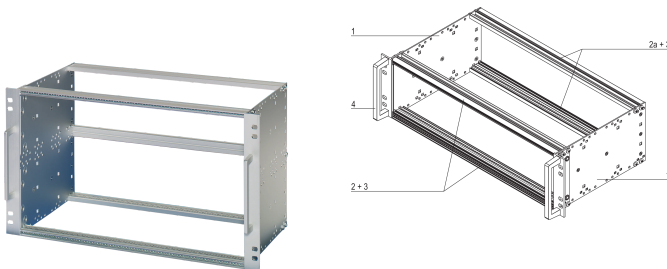

# Kit bac à cartes EuropacPRO 19" pour chemin de fer, blindage de conversion, EN 50155, 3 U, 84 F, 235 mm

## RÉFÉRENCE CATALOGUE

**21500-077**

Bac à cartes pour applications ferroviaires, conforme à la norme EN50155, non blindé.

IP 20 conformément à la norme IEC 60529

La double fixation par vis sur le plan 19" ajoute une sécurité supplémentaire (norme NFF)

Livraison dans un emballage plat peu encombrant

La livraison s'effectue dans un emballage peu encombrant

## ATTRIBUTS DU PRODUIT

---

Hauteur du rack: 3U

Profondeur: 235mm

Quantité par colis: 1

Pour montage: Carte fond de panier

Profondeur de la carte: 220mm

Type de joint: Textile EMC