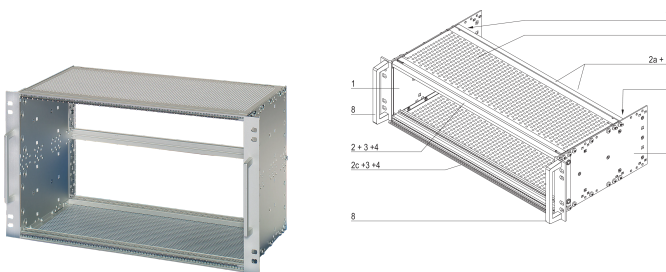

Kit bac à cartes EuropacPRO 19" pour chemin de fer, blindé, EN 50155, CompactPCI, 3 U, 84 F, 235 mm

RÉFÉRENCE CATALOGUE

21500-081

Bac à cartes pour applications ferroviaires, conforme à la norme EN50155, pour les applications Compact PCI.

CERTIFICATIONS

FONCTIONS

Tenue aux chocs et vibrations selon la norme EN 50155, partie 12.2.11

Pour les sollicitations mécaniques importantes, l'équerre de rackage 19" est clinchée (soudée à froid) sur le flanc

La double fixation par vis sur le plan 19" ajoute une sécurité supplémentaire (norme NFF)

IP 20 conformément à la norme IEC 60529

Atténuation CEM d'environ 40 dB à 1 GHz, 30 dB à 2 GHz, sous condition d'utilisation de faces avant blindées, selon VG 95373, partie 15

Aluminium

Livraison dans un emballage plat peu encombrant

ATTRIBUTS DU PRODUIT

Hauteur du rack: 3U

Quantité par colis: 1

Pour montage: Carte fond de panier

Profondeur de la carte: 160mm

Type de joint: Textile EMC