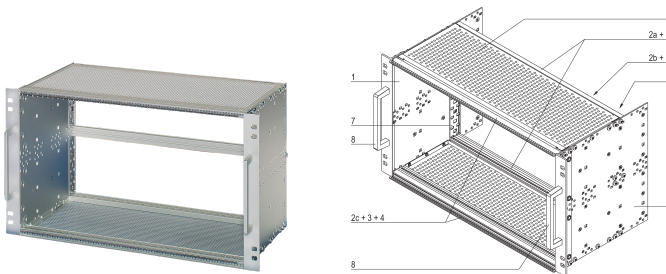

Kit bac à cartes EuropacPRO 19" pour chemin de fer, blindé, EN 50155, CompactPCI, 6 U, 84 F, 235 mm

RÉFÉRENCE CATALOGUE

21500-082

Bac à cartes pour applications ferroviaires, conforme à la norme EN50155, pour les applications Compact PCI.

CERTIFICATIONS

FONCTIONS

Tenue aux chocs et vibrations selon la norme EN 50155, partie 12.2.11

Pour les sollicitations mécaniques importantes, l'équerre de racking 19" est clinchée (soudée à froid) sur le flanc

La double fixation par vis sur le plan 19" ajoute une sécurité supplémentaire (norme NFF)

IP 20 conformément à la norme IEC 60529

Atténuation CEM d'environ 40 dB à 1 GHz, 30 dB à 2 GHz, sous condition d'utilisation de faces avant blindées, selon VG 95373, partie 15

Aluminium

Livraison dans un emballage plat peu encombrant

ATTRIBUTS DU PRODUIT

Hauteur du rack: 6U

Quantité par colis: 1

Pour montage: Carte fond de panier

Profondeur de la carte: 160mm

Type de joint: Textile EMC