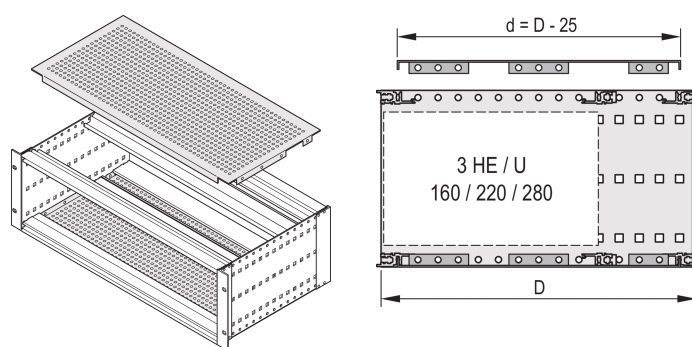

Capot EuropacPRO à visser sur les faces latérales, SNCF 36 F, 235 mm

RÉFÉRENCE CATALOGUE

21500-122

Les capots sont utilisés pour le blindage électromagnétique et/ ou comme protection mécanique. Les capot peuvent être vissés sur les flancs. Peuvent être utilisés pour bacs à cartes ferroviaires conformément aux standards SNCF.

CERTIFICATIONS

FONCTIONS

Pour le positionnement flexible des profilés horizontaux, p. ex. pour les circuits imprimés aux formats standard

Taux de perforation 58 %

Compatibilité avec tous les profilés horizontaux

ATTRIBUTS DU PRODUIT

Largeur du rack: 36HP

Profondeur: 235mm

Quantité par colis: 2

Finition: Passivé

Matériau: Aluminium

Famille de produits: EuropacPRO

Type de produit: Capot supérieur