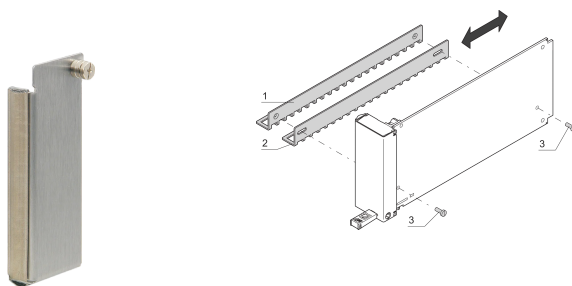

# Face avant MicroTCA.4 (au-dessus du MCH), taille moyenne simple, blindée, SSt

## RÉFÉRENCE CATALOGUE

**21850-102**

Face avant AdvancedTCA (acier inoxydable) pour joint textile. Des modules d'obturation blindés sont utilisés pour boucher les emplacements inutilisés.

## FONCTIONS

Conforme aux spécifications MicroTCA.1 et MicroTCA.4

Les modules d'obturation blindés permettent de boucher les slots inutilisés

A visser ; vient s'appuyer contre le guide-carte

## ATTRIBUTS DU PRODUIT

Hauteur: 84.68mm

Quantité par colis: 1

Type accessoire: Face avant

Fixation: À visser à l'avant

Type de joint: Textile EMC

Finition avant: Finition brute

Face d'appui: Finition brute