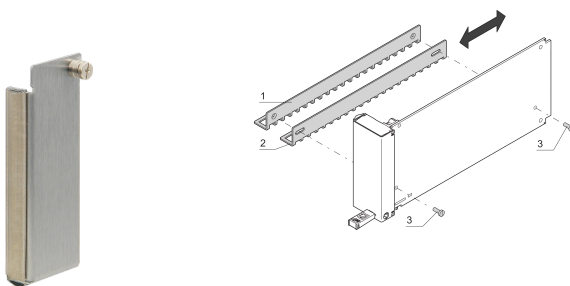

Face avant MicroTCA.4 (au-dessus du MCH), grande taille simple, blindée, SSt

RÉFÉRENCE CATALOGUE

21850-103

Face avant AdvancedTCA (acier inoxydable) pour joint textile. Des modules d'obturation blindés sont utilisés pour boucher les emplacements inutilisés.

CERTIFICATIONS

FONCTIONS

Conforme aux spécifications MicroTCA.1 et MicroTCA.4

Les modules d'obturation blindés permettent de boucher les slots inutilisés

A visser ; vient s'appuyer contre le guide-carte

ATTRIBUTS DU PRODUIT

Hauteur: 84.68mm

Quantité par colis: 1

Type accessoire: Face avant

Fixation: À visser à l'avant

Type de joint: Textile EMC

Finition avant: Finition brute

Face d'appui: Finition brute

Profondeur: 1mm

Blindage électromagnétique: Oui

Matériau: Acier inoxydable

Famille de produits: AdvancedMC

Type de produit: Face avant

Type: Face avant

Largeur: 28.98mm

Net Weight: 0.055kg

AVERTISSEMENT