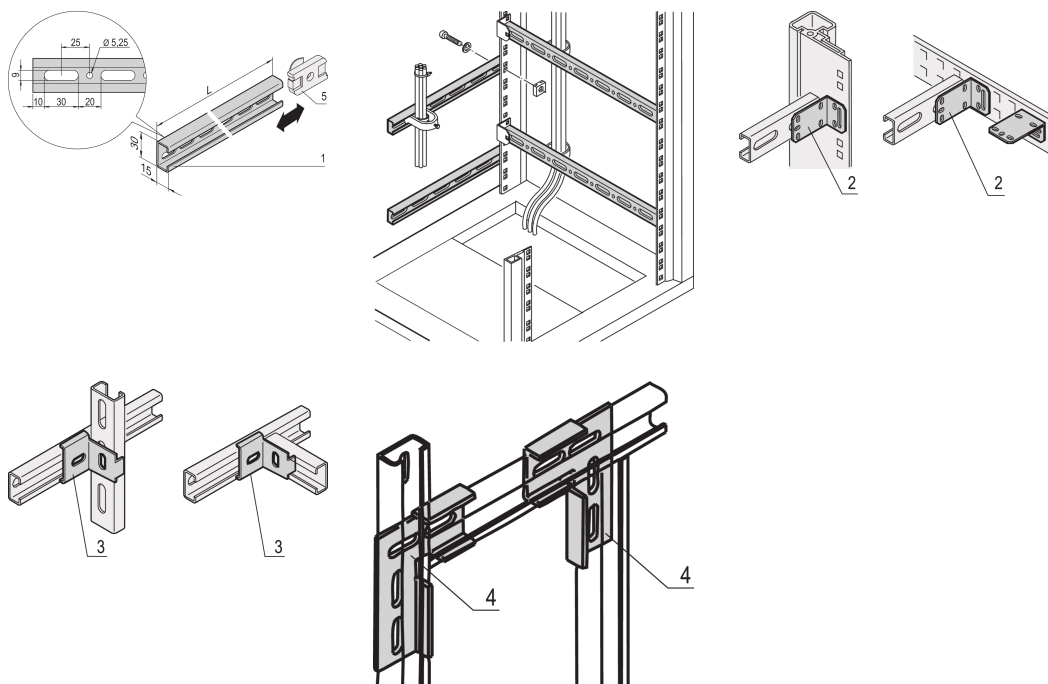

Rail DIN pour Labrack 19" fixe, 39 U

RÉFÉRENCE CATALOGUE

22114-461

Pour l'assemblage de pièces nécessitant un filetage de M6

CERTIFICATIONS

FONCTIONS

A monter à droite et à gauche du plan 19" sur les montants du bâti; particulièrement adapté à la fixation d'anneaux guide-câbles

ATTRIBUTS DU PRODUIT

Hauteur du rack: 39U

Quantité par colis: 2

Finition: Zingué

Longueur: 1650mm

Matériau: Acier

Famille de produits: Labrack

Type de produit: Rail C