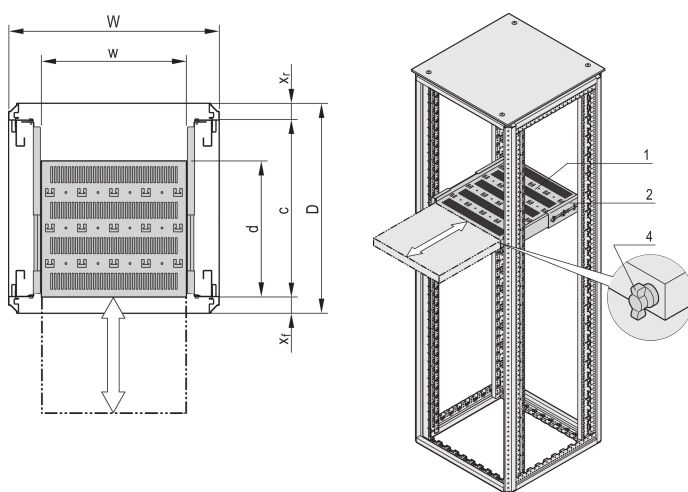

Varistar CP | Étagère télescopique 19", 70 kg, 600L 500P, RAL 7035

RÉFÉRENCE CATALOGUE

22130-352

Étagère 19" Varistar, Novastar et Eurorack, avec capacité de charge 70 kg, avec perforations pour faciliter la circulation d'air et la fixation.

CERTIFICATIONS

FONCTIONS

Découpes pour fixation des colliers serre-câbles

Charge statique admissible 70 kg

Avec glissières télescopiques

Possibilité d'utiliser un verrou

Acier, 1,5 mm

Découpes en T pour fixation avec collier serre-câbles

ATTRIBUTS DU PRODUIT

Type: Étagère télescopique

Largeur: 400mm

Profondeur: 382mm

Quantité par colis: 1

Couleur: Gris clair

Code couleur: RAL 7035

Finition: Revêtement poudré

Matériau: Acier

Famille de produits: Varistar CP; Novastar

Type de produit: Étagère

Gross Weight: 6.69kg

INFORMATIONS PRODUIT COMPLÉMENTAIRES

Équerre pour le montage de glissières télescopiques sur le bâti, à commander séparément.