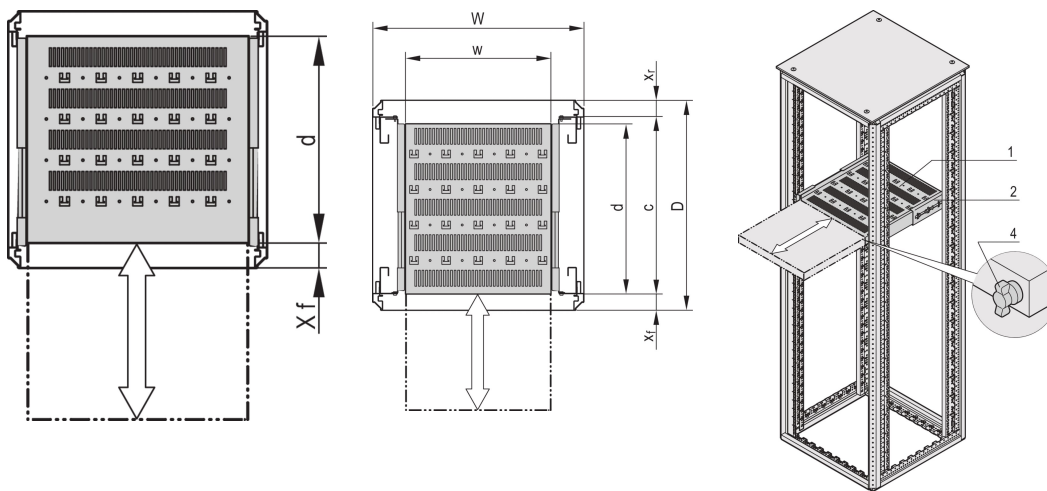

Varistar CP | Étagère télescopique 19", 70 kg, 600L 600P, RAL 7035

RÉFÉRENCE CATALOGUE

22130-353

Étagère 19" Varistar, Novastar et Eurorack, avec capacité de charge 70 kg, avec perforations pour faciliter la circulation d'air et la fixation.

CERTIFICATIONS

FONCTIONS

Découpes pour fixation des colliers serre-câbles

Charge statique admissible 70 kg

Avec glissières télescopiques

Possibilité d'utiliser un verrou

Acier, 1,5 mm

Découpes en T pour fixation avec collier serre-câbles

ATTRIBUTS DU PRODUIT

Type: Étagère télescopique

Largeur: 400mm

Profondeur: 482mm

Quantité par colis: 1

Couleur: Gris clair

Code couleur: RAL 7035

Finition: Revêtement poudré

Matériau: Acier

Famille de produits: Varistar CP; Novastar

Type de produit: Étagère

Gross Weight: 7.22kg

INFORMATIONS PRODUIT COMPLÉMENTAIRES

Équerre pour le montage de glissières télescopiques sur le bâti, à commander séparément.