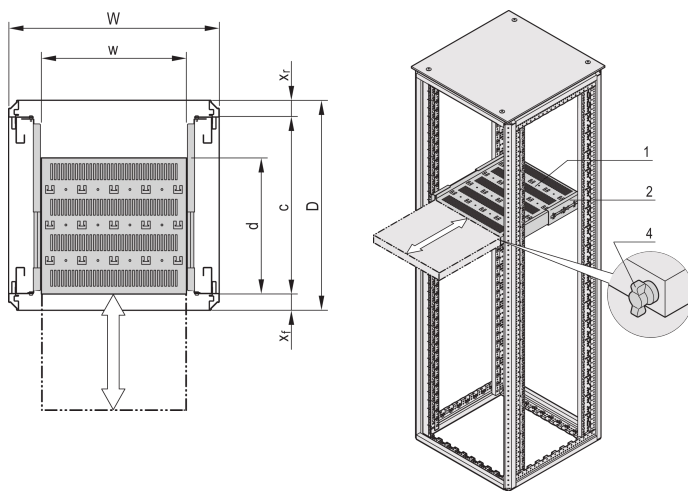

Varistar CP | Étagère télescopique 19", 70 kg, 600L 700P, RAL 7035

RÉFÉRENCE CATALOGUE

22130-354

Étagère 19" Varistar, Novastar et Eurorack, avec capacité de charge 70 kg, avec perforations pour faciliter la circulation d'air et la fixation.

CERTIFICATIONS

FONCTIONS

Découpes pour fixation des colliers serre-câbles

Charge statique admissible 70 kg

Avec glissières télescopiques

Possibilité d'utiliser un verrou

Acier, 1,5 mm

Découpes en T pour fixation avec collier serre-câbles

ATTRIBUTS DU PRODUIT

Type: Étagère télescopique

Largeur: 400mm

Profondeur: 582mm

Quantité par colis: 1

Couleur: Gris clair

Code couleur: RAL 7035

Finition: Revêtement poudré

Matériau: Acier

Famille de produits: Varistar CP; Novastar

Type de produit: Étagère

Net Weight: 9.05kg

INFORMATIONS PRODUIT COMPLÉMENTAIRES

Équerre pour le montage de glissières télescopiques sur le bâti, à commander séparément.