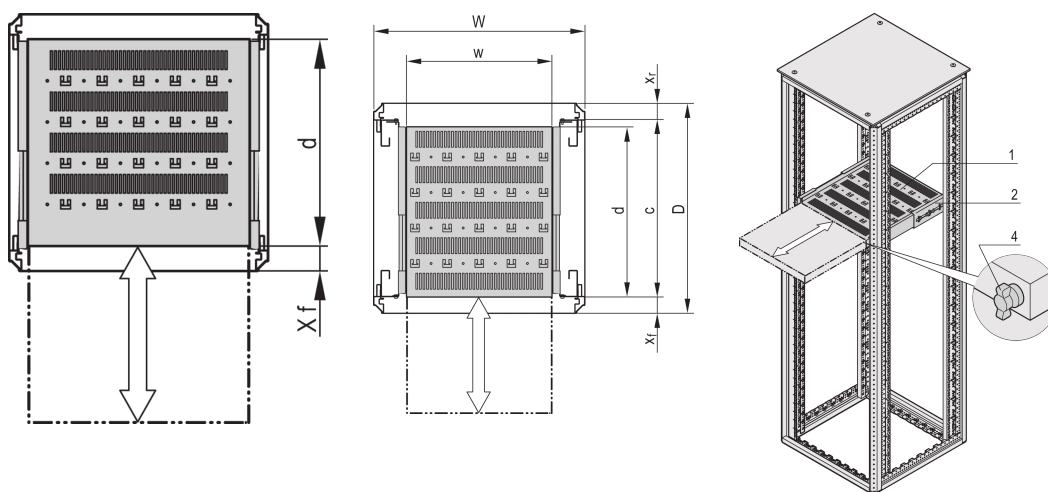

Varistar CP | Étagère télescopique 19", 70 kg, 600L 800P, RAL 7035

RÉFÉRENCE CATALOGUE

22130-355

Étagère 19" Varistar, Novastar et Eurorack, avec capacité de charge 70 kg, avec perforations pour faciliter la circulation d'air et la fixation.

CERTIFICATIONS

FONCTIONS

Découpes pour fixation des colliers serre-câbles

Charge statique admissible 70 kg

Avec glissières télescopiques

Possibilité d'utiliser un verrou

Acier, 1,5 mm

Découpes en T pour fixation avec collier serre-câbles

ATTRIBUTS DU PRODUIT

Type: Étagère télescopique

Largeur: 400mm

Profondeur: 682mm

Quantité par colis: 1

Couleur: Gris clair

Code couleur: RAL 7035

Finition: Revêtement poudré

Matériau: Acier

Famille de produits: Varistar CP; Novastar

Type de produit: Étagère

Gross Weight: 9.66kg

INFORMATIONS PRODUIT COMPLÉMENTAIRES

Équerre pour le montage de glissières télescopiques sur le bâti, à commander séparément.