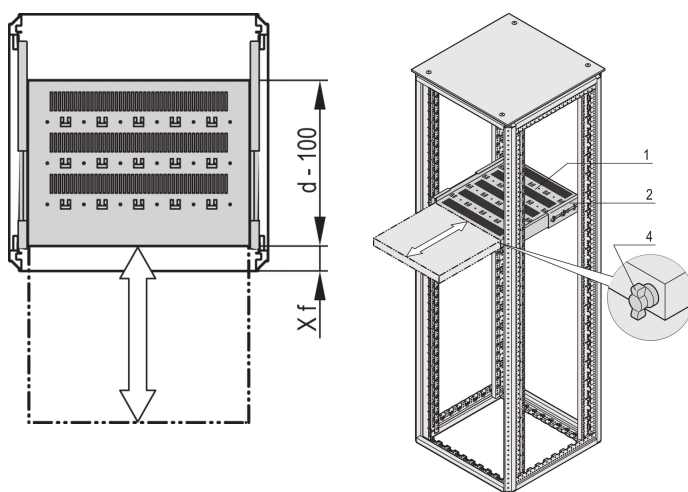

Varistar CP | Étagère télescopique 19" pour 70 kg, 800L 700P, RAL 7035

RÉFÉRENCE CATALOGUE

22130-374

Étagère 19" Varistar, Novastar et Eurorack, avec capacité de charge 70 kg, avec perforations pour faciliter la circulation d'air et la fixation.

CERTIFICATIONS

FONCTIONS

Découpes pour fixation des colliers serre-câbles

Charge statique admissible 70 kg

Avec glissières télescopiques

Possibilité d'utiliser un verrou

Acier, 1,5 mm

Découpes en T pour fixation avec collier serre-câbles

ATTRIBUTS DU PRODUIT

Type: Étagère télescopique

Largeur: 600mm

Profondeur: 800mm

Quantité par colis: 1

Couleur: Gris foncé

Code couleur: RAL 7021

Finition: Revêtement poudré

Matériau: Acier

Famille de produits: Varistar CP; Novastar

Type de produit: Étagère

Gross Weight: 11.1kg

INFORMATIONS PRODUIT COMPLÉMENTAIRES

Équerre pour le montage de glissières télescopiques sur le bâti, à commander séparément.