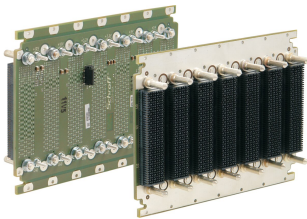

Carte fond de panier VPX, 3U, 9 slots, BKP3-CEN09-15.2.17-4, RTM

RÉFÉRENCE CATALOGUE

23001-834

La carte fond de panier nVent SCHROFF VPX possède une excellente intégrité du signal permettant des taux de transfert de données très élevés.

CERTIFICATIONS

FONCTIONS

Conformité : VITA 46.0 VPX base standard; VITA 46.3 Serial RapidIO on VPX; VITA 46.4 PCI Express on VPX Fabric Connector; VITA 46.7 Ethernet on VPX Fabric Connector; VITA 46.11 System Management for VPX

Microswitch DIP pour la configuration du slot système

Liaisons JTAG

Connecteurs verrouillables Utility, Aux, Sense

Goujon M4 pour raccordement de l'alimentation électrique, max. 22 A par slot pour chaque tension

ATTRIBUTS DU PRODUIT

Type de produit: Carte fond de panier

Nombre de Slots: 9

Hauteur du rack: 3U

Type de cartes fond de panier: VPX, VITA 65

Largeur du slot: 5HP

Type de connecteur: MultiGig

Type de connecteur d'alimentation: Goujon d'alimentation M4