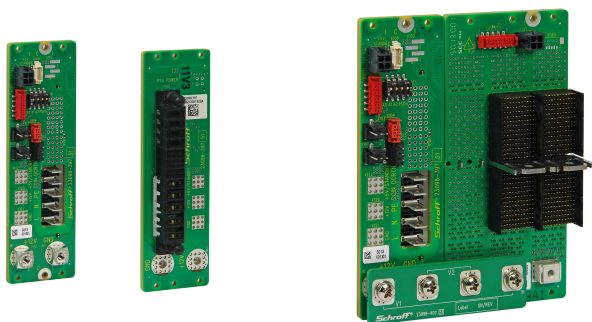

Bus de raccordement d'alimentation CPCI Serial, 3 U, 8 F, 1 slot

RÉFÉRENCE CATALOGUE

23098-397

Bus de raccordement d'alimentation pour applications CompactPCI Serial. Jusqu'à 4bus de raccordement d'alimentation peuvent être connectés pour augmenter la puissance ou pour la redondance.

CERTIFICATIONS

FONCTIONS

Bus de raccordement d'alimentation pour blocs d'alimentation enfichables avec lame d'alimentation FCI

3 U, 8 F, 1 connecteur d'alimentation

Entrées séparées pour CA et CC avec Fastons

Connecteur pour 12 V, 5 V de secours, signaux utilitaires, current sharing, power button, console série vers un onduleur et des E/S numériques à l'arrière

Facultativement, la fiche PICMG 2.9 SMBus et des powerbugs supplémentaires pour 12 V et 5 V de secours peuvent être installées

L'adresse géographique peut être définie au moyen d'un commutateur DIP

ATTRIBUTS DU PRODUIT

Type de produit: Carte fond de panier

Nombre de Slots: 1

Hauteur du rack: 3U

Type de cartes fond de panier: CompactPCI Serial