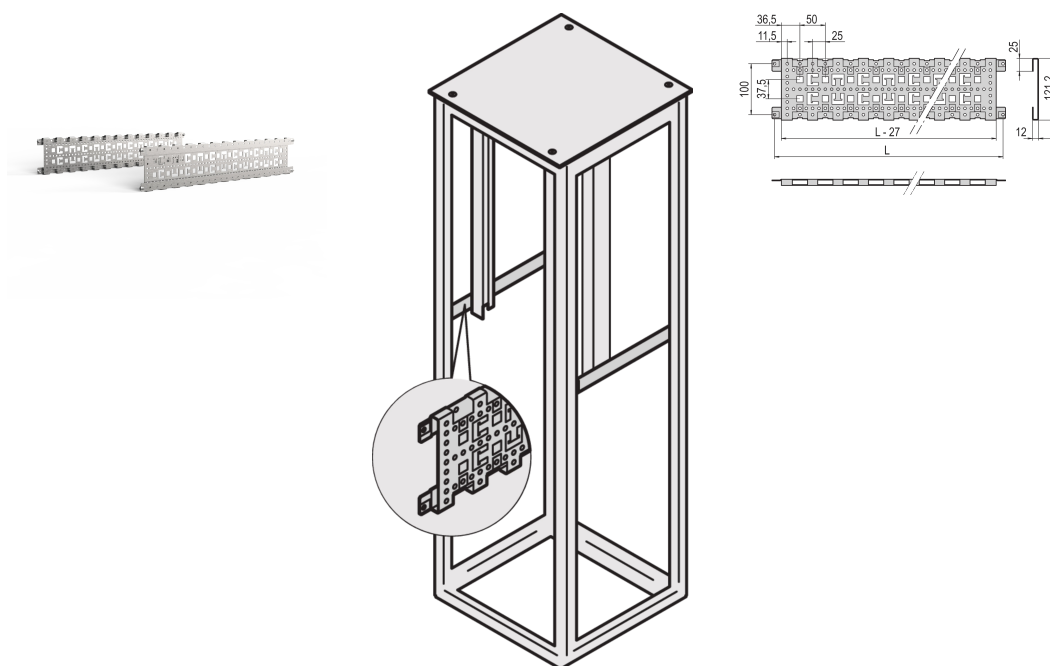

# Varistar CP | Traverse de profondeur, 3 rangées, 800P, Aluzinc

## RÉFÉRENCE CATALOGUE

**23130-082**

Traverse de profondeur horizontale. À monter directement sur le bâti Varistar CP pour la gestion des câbles, une plus grande rigidité du bâti et offrir des points de fixation supplémentaires.

## FONCTIONS

Passage de câbles à l'aide de colliers serre-câbles et d'anneaux guide-câble, nécessaire pour les étagères-bâtis réduites

Acier, 1,5 mm, finition AlZn

## ATTRIBUTS DU PRODUIT

Profondeur: 800mm

Quantité par colis: 2

Finition: Aluzinc

Hauteur: 135mm

Matériau: Acier

Famille de produits: Varistar CP

Type de produit: Support