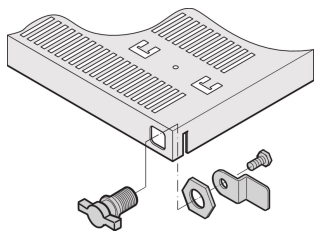

Accessoires pour étagères télescopiques 19", Verrou

RÉFÉRENCE CATALOGUE

23130-092

Verrou pour étagères télescopiques 19".

CERTIFICATIONS

FONCTIONS

Verrou pour 1 étagère télescopique (peut être monté à droite ou à gauche)

ATTRIBUTS DU PRODUIT

Type de produit: Verrou

Compatible avec: Varistar CP

Finition: Zingué

Matériau: Acier; Polyamide

Net Weight: 0.9kg

Quantité par colis: 1

AVERTISSEMENT