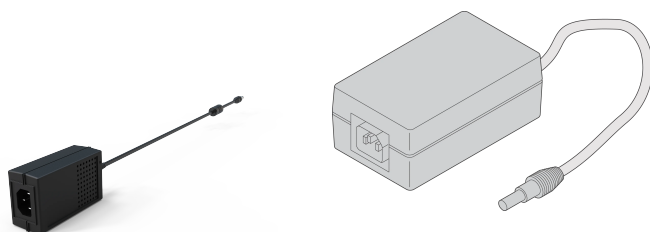

# Alimentation pour verrouillage électronique

## RÉFÉRENCE CATALOGUE

---

**23130-515**

Alimentation électrique externe pour les poignées électroniques.

## FONCTIONS

---

Alimentation électrique pour la poignée à levier (MLR 3000, MLR1000) et la passerelle (Gateway)

## ATTRIBUTS DU PRODUIT

---

Type de produit: Alimentation AC/DC

Famille de produits: Varistar CP

Type: Alimentation

Compatible avec: Serrure électronique MLR; Varistar CP

Net Weight: 0.289kg

Quantité par colis: 1