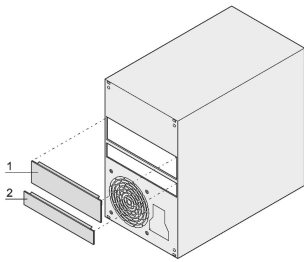

Obturateur pour lecteur SlimLine

RÉFÉRENCE CATALOGUE

24496-122

Obturateur permettant de fermer la découpe en l'absence de mémoires de masse.

FONCTIONS

La face avant est fixée dans la découpe de l'unité à l'aide d'un dispositif de serrage.

ATTRIBUTS DU PRODUIT

Type de produit: Couverture

Compatible avec: Systèmes

Quantité par colis: 1

Gross Weight: 0.035kg

AVERTISSEMENT

Les produits nVent doivent être installés et utilisés uniquement comme indiqué dans les feuilles d'instructions et les documents de formation de nVent. Les feuilles d'instructions sont disponibles sur www.nvent.com et auprès de votre représentant du service client nVent. Une installation incorrecte, une mauvaise utilisation, une mauvaise application ou tout autre défaut de respect total des instructions et des avertissements de nVent peut entraîner une défaillance du produit, des dommages matériels, des blessures corporelles graves et la mort et/ou annuler votre garantie.