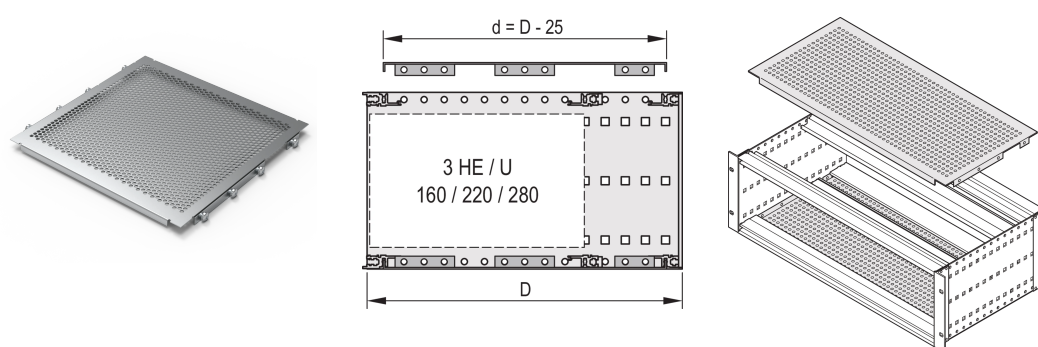

# Capot EuropacPRO à visser sur les faces latérales 42 F, 175 mm

## RÉFÉRENCE CATALOGUE

**24560-064**

Les capots sont utilisés pour le blindage électromagnétique et/ ou comme protection mécanique. Les capot peuvent être vissés sur les flancs.

## ATTRIBUTS DU PRODUIT

Largeur du rack: 42HP

Profondeur: 175mm

Quantité par colis: 2

Finition: Passivé

Matériau: Aluminium

Famille de produits: EuropacPRO

Type de produit: Capot supérieur

Type: Avec perforations

Compatible avec: Bacs à cartes

Net Weight: 0.2kg

Unité du colis: Paire

Couple de serrage: 2.1N·m