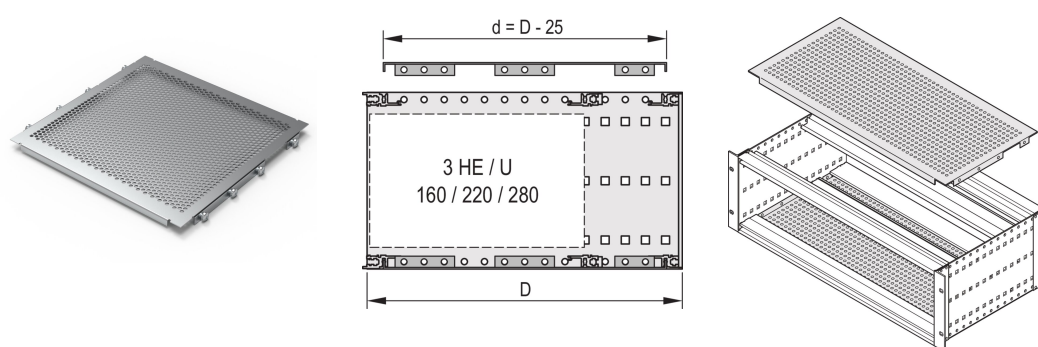

# Capot EuropacPRO à visser sur les faces latérales 42 F, 235 mm

## RÉFÉRENCE CATALOGUE

**24560-065**

Les capots sont utilisés pour le blindage électromagnétique et/ ou comme protection mécanique. Les capot peuvent être vissés sur les flancs.

## ATTRIBUTS DU PRODUIT

Largeur du rack: 42HP

Profondeur: 235mm

Quantité par colis: 2

Finition: Passivé

Matériau: Aluminium

Famille de produits: EuropacPRO

Type de produit: Capot supérieur