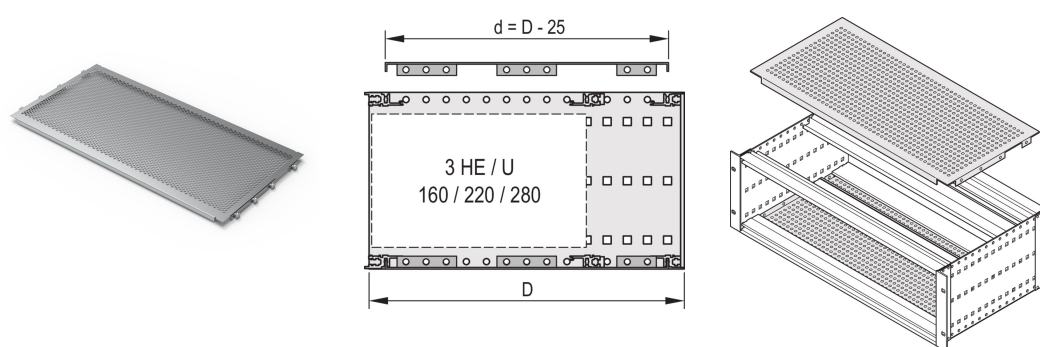

# Capot EuropacPRO à visser sur les faces latérales 84 F, 175 mm

## RÉFÉRENCE CATALOGUE

**24560-078**

Les capots sont utilisés pour le blindage électromagnétique et/ ou comme protection mécanique. Les capot peuvent être vissés sur les flancs.

## ATTRIBUTS DU PRODUIT

Largeur du rack: 84HP

Profondeur: 175mm

Quantité par colis: 2

Finition: Passivé

Matériau: Aluminium

Famille de produits: EuropacPRO

Type de produit: Capot supérieur