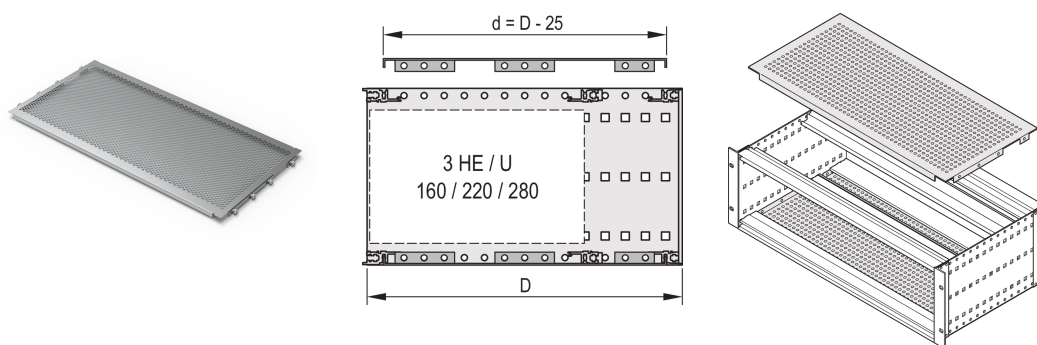

Capot EuropacPRO à visser sur les faces latérales 84 F, 235 mm

RÉFÉRENCE CATALOGUE

24560-079

Les capots sont utilisés pour le blindage électromagnétique et/ ou comme protection mécanique. Les capot peuvent être vissés sur les flancs.

CERTIFICATIONS

FONCTIONS

Pour le positionnement flexible des profilés horizontaux, p. ex. pour les circuits imprimés aux formats standard

Taux de perforation 58 %

Compatibilité avec tous les profilés horizontaux

ATTRIBUTS DU PRODUIT

Largeur du rack: 84HP

Profondeur: 235mm

Quantité par colis: 2

Finition: Passivé

Matériau: Aluminium

Famille de produits: EuropacPRO

Type de produit: Capot supérieur