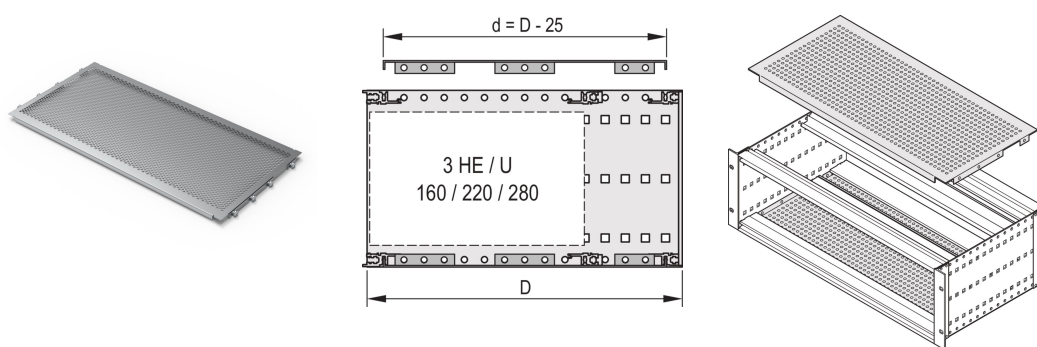

Capot EuropacPRO à visser sur les faces latérales 84 F, 355 mm

RÉFÉRENCE CATALOGUE

24560-081

Les capots sont utilisés pour le blindage électromagnétique et/ ou comme protection mécanique. Les capot peuvent être vissés sur les flancs.

CERTIFICATIONS

FONCTIONS

Pour le positionnement flexible des profilés horizontaux, p. ex. pour les circuits imprimés aux formats standard

Taux de perforation 58 %

Compatibilité avec tous les profilés horizontaux

ATTRIBUTS DU PRODUIT

Largeur du rack: 84HP

Profondeur: 355mm

Quantité par colis: 2

Finition: Passivé

Matériau: Aluminium

Famille de produits: EuropacPRO

Type de produit: Capot supérieur