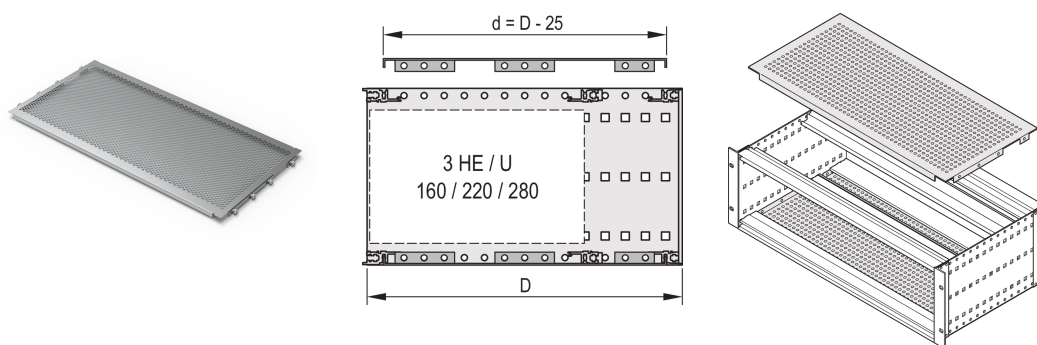

Capot EuropacPRO à visser sur les faces latérales 84 F, 475 mm

RÉFÉRENCE CATALOGUE

24560-083

Les capots sont utilisés pour le blindage électromagnétique et/ ou comme protection mécanique. Les capot peuvent être vissés sur les flancs.

CERTIFICATIONS

FONCTIONS

Pour le positionnement flexible des profilés horizontaux, p. ex. pour les circuits imprimés aux formats standard

Taux de perforation 58 %

Compatibilité avec tous les profilés horizontaux

ATTRIBUTS DU PRODUIT

Largeur du rack: 84HP

Profondeur: 475mm

Quantité par colis: 2

Finition: Passivé

Matériau: Aluminium

Famille de produits: EuropacPRO

Type de produit: Capot supérieur