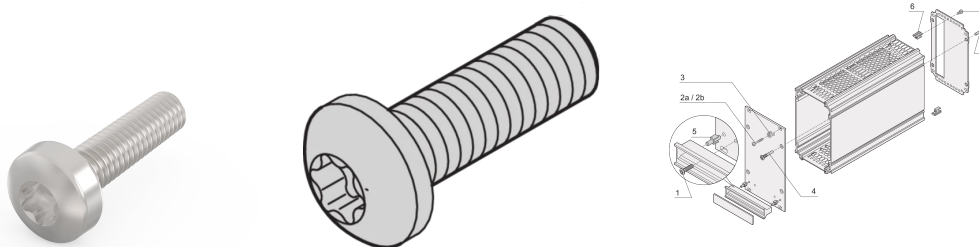

# Vis à gorge, Cruciforme/ fendue (Philips), M2.5 x 12.3 mm, Acier, Nickelé, 100 pièces

## RÉFÉRENCE CATALOGUE

**24560-148**

Vis à tête cylindrique.

## FONCTIONS

Vis tête plate

## ATTRIBUTS DU PRODUIT

Longueur: 10mm

Finition: Nickelé

Quantité par colis: 100

Taille du filetage: M2.5

Matériau: Acier

Type de produit: Vis

Type: Vis Tête cylindrique plate