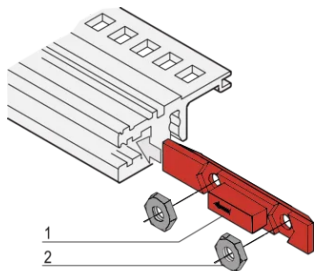

Écrou-coulisseau pour 2 écrous, 100 pièces

RÉFÉRENCE CATALOGUE

24560-165

L'écrou-coulisseau est inséré dans la rainure du profilé horizontal au lieu de la bande taraudée pour monter une face avant abattante.

CERTIFICATIONS

FONCTIONS

L'écrou-coulisseau est inséré dans la rainure du profilé horizontal au lieu de la bande taraudée

ATTRIBUTS DU PRODUIT

Quantité par colis: 100

Matériau: Polybutylène téréphtalate

Type de produit: Écrou

Type: Écrou-coulisseau

Compatible avec: Faces avant

Net Weight: 0.1kg

INFORMATIONS PRODUIT COMPLÉMENTAIRES

Veuillez consulter les instructions de montage pour plus de détails.

AVERTISSEMENT

Les produits nVent doivent être installés et utilisés uniquement comme indiqué dans les feuilles d'instructions et les documents de formation de nVent. Les feuilles d'instructions sont disponibles sur www.nvent.com et auprès de votre représentant du service client nVent. Une installation incorrecte, une mauvaise utilisation, une mauvaise application ou tout autre défaut de respect total des instructions et des avertissements de nVent peut entraîner une défaillance du produit, des dommages matériels, des blessures corporelles graves et la mort et/ou annuler votre garantie.