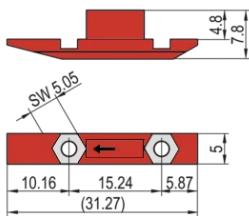

Écrou-coulisseau pour 2 écrous, 100 pièces

RÉFÉRENCE CATALOGUE

24560-165

L'écrou-coulisseau est inséré dans la rainure du profilé horizontal au lieu de la bande taraudée pour monter une face avant abattante.

CERTIFICATIONS

FONCTIONS

L'écrou-coulisseau est inséré dans la rainure du profilé horizontal au lieu de la bande taraudée

ATTRIBUTS DU PRODUIT

Quantité par colis: 100

Matériau: Polybutylène téréphtalate

Type de produit: Écrou

Type: Écrou-coulisseau

Compatible avec: Faces avant

Net Weight: 0.1kg

INFORMATIONS PRODUIT COMPLÉMENTAIRES

Veuillez consulter les instructions de montage pour plus de détails.

AVERTISSEMENT

Les produits nVent doivent être installés et utilisés uniquement comme indiqué dans les feuilles d'instructions et les documents de formation de nVent. Les feuilles d'instructions sont disponibles sur www.nvent.com et auprès de votre représentant du service client nVent. Une installation incorrecte, une mauvaise utilisation, une mauvaise application ou tout autre défaut de respect total des instructions et des avertissements de nVent peut entraîner une défaillance du produit, des dommages matériels, des blessures corporelles graves et la mort et/ou annuler votre garantie.