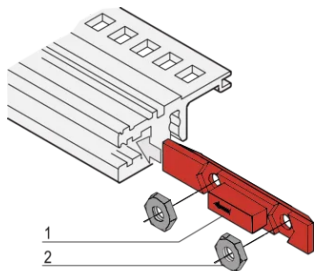

# Écrou-coulisseau pour 2 écrous, 12 pièces

## RÉFÉRENCE CATALOGUE

**24560-166**

L'écrou-coulisseau est inséré dans la rainure du profilé horizontal au lieu de la bande taraudée pour monter une face avant abattante.

## FONCTIONS

L'écrou-coulisseau est inséré dans la rainure du profilé horizontal au lieu de la bande taraudée

## ATTRIBUTS DU PRODUIT

Quantité par colis: 12

Matériau: Polybutylène téréphtalate

Type de produit: Écrou

Type: Écrou-coulisseau

Compatible avec: Faces avant

Net Weight: 0.018kg