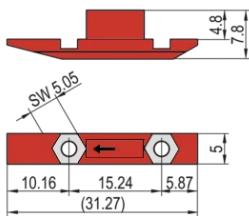

## RÉFÉRENCE CATALOGUE

**24560-166**

L'écrou-coulisseau est inséré dans la rainure du profilé horizontal au lieu de la bande taraudée pour monter une face avant abattante.

## FONCTIONS

L'écrou-coulisseau est inséré dans la rainure du profilé horizontal au lieu de la bande taraudée

## ATTRIBUTS DU PRODUIT

Quantité par colis: 12

Matériau: Polybutylène téréphtalate

Type de produit: Écrou

Type: Écrou-coulisseau

Compatible avec: Faces avant

Net Weight: 0.018kg