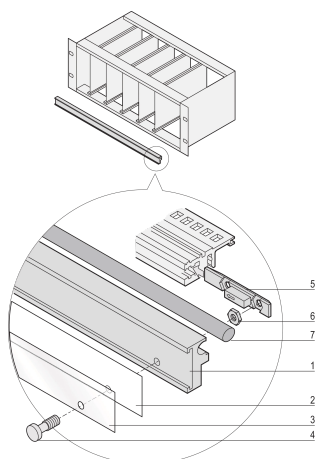

## RÉFÉRENCE CATALOGUE

**24560-167**

Peut être installé sur les profilés horizontaux avant et arrière, si des circuits imprimés sans face avant sont insérés dans le bac à cartes.

## FONCTIONS

Peut être utilisé si les circuits imprimés sans faces avant sont insérés dans le bac à cartes

Le rail de retenue permet le verrouillage commun de circuits imprimés et sert de support de repérage