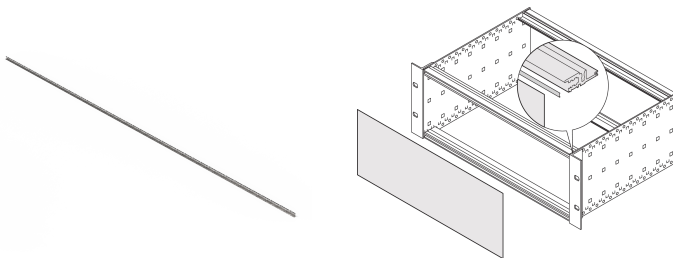

# Kit de blindage CEM EuropacPRO pour face avant/arrière sur profilé horizontal, 63 F, 10 Pieces

## RÉFÉRENCE CATALOGUE

**24560-233**

Le joint se fixe sur la glissière horizontale et entre en contact avec la face avant ou arrière.

## FONCTIONS

Le joint CEM est fixé sur la glissière horizontale et forme un lien conducteur vers la face avant ou arrière

## ATTRIBUTS DU PRODUIT

Largeur du rack: 63HP

Quantité par colis: 10

Longueur: 304.5mm

Matériau: Acier inoxydable

Famille de produits: EuropacPRO

Type de produit: Kit de blindage

Largeur: 304.8mm