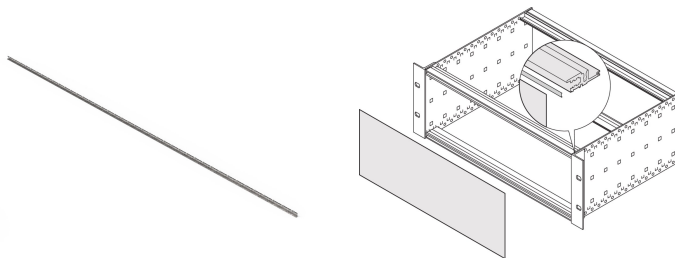

Kit de blindage CEM EuropacPRO pour face avant/arrière sur profilé horizontal, 84 F, 10 Pieces

RÉFÉRENCE CATALOGUE

24560-235

Le joint se fixe sur la glissière horizontale et entre en contact avec la face avant ou arrière.

CERTIFICATIONS

FONCTIONS

Le joint CEM est fixé sur la glissière horizontale et forme un lien conducteur vers la face avant ou arrière

ATTRIBUTS DU PRODUIT

Largeur du rack: 84HP

Quantité par colis: 10

Longueur: 416.56mm

Matériau: Acier inoxydable

Famille de produits: EuropacPRO

Type de produit: Kit de blindage

Largeur: 416.3mm

Compatible avec: Bacs à cartes

Net Weight: 0.03kg

AVERTISSEMENT

Les produits nVent doivent être installés et utilisés uniquement comme indiqué dans les feuilles d'instructions et les documents de formation de nVent. Les feuilles d'instructions sont disponibles sur www.nvent.com et auprès de votre représentant du service client nVent. Une installation incorrecte, une mauvaise utilisation, une mauvaise application ou tout autre défaut de respect total des instructions et des avertissements de nVent peut entraîner une défaillance du produit, des dommages matériels, des blessures corporelles graves et la mort et/ou annuler votre garantie.