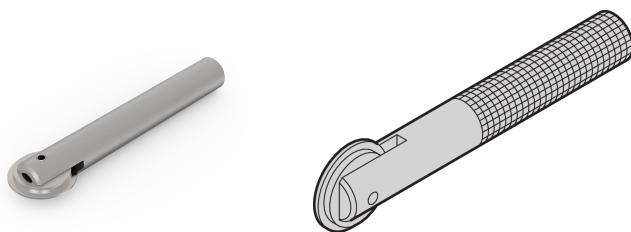

# Outil de montage pour joints en acier inoxydable CEM de face avant

## RÉFÉRENCE CATALOGUE

24560-270

Outil de montage, pour monter les joints CEM en acier inoxydable sur une face avant.

## FONCTIONS

Outil de fixation pour joints CEM (acier inoxydable)