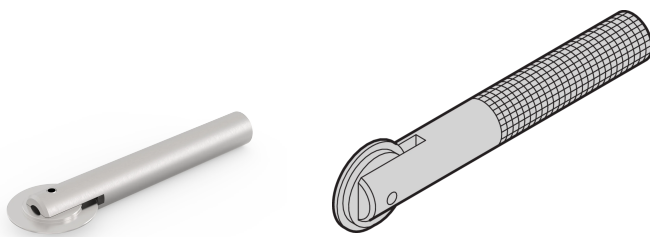

# Outil de montage pour joints en acier inoxydable CEM pour profilé horizontal

## RÉFÉRENCE CATALOGUE

24560-271

Outil de montage, pour monter les joints CEM en acier inoxydable assemblés sur les profilés horizontaux.

## FONCTIONS

Facilite le montage des joints CEM en acier inoxydable dans les profilés horizontaux