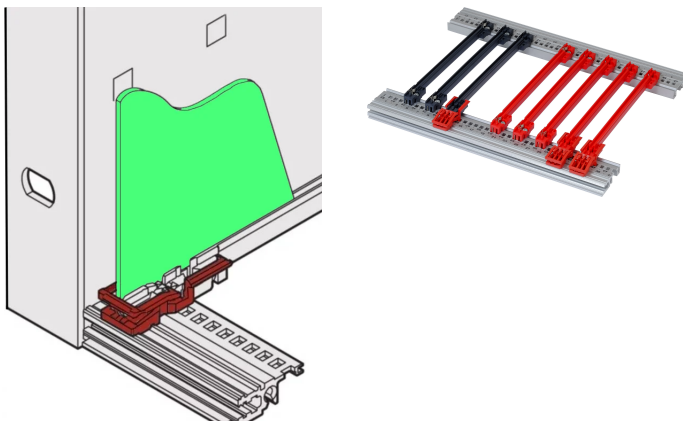

Verrou de carte C

RÉFÉRENCE CATALOGUE

24560-377

La poignée de carte permet à un utilisateur d'extraire une carte sans face avant.

CERTIFICATIONS

FONCTIONS

Application possible sur profilé horizontal supérieur et inférieur

Peut également être utilisé sans poignée de carte

Peut également être utilisé à partir de la position de slot « 2 »

Pour la fixation du circuit imprimé dans un bac à cartes ou un coffret 19"

Pour EuropacPRO, MultipacPRO, RatiopacPRO, PropacPRO et CompacPRO

Peut uniquement être utilisé en combinaison avec des guide-cartes de type « Accessoire »

ATTRIBUTS DU PRODUIT

Type de produit: Dispositif de maintien de cartes

Matériau: Polycarbonate

Quantité par colis: 10

INFORMATIONS PRODUIT COMPLÉMENTAIRES

Veuillez commander la poignée de carte en C séparément.

Ne peut être utilisé qu'avec un type de guide-cartes pour accessoires.

Espacement minimum du rail de guidage : 3 F.