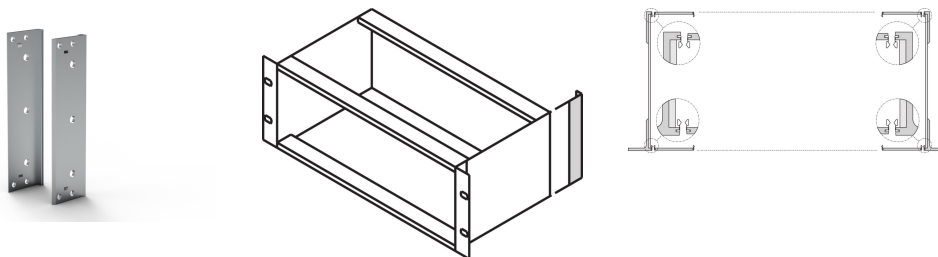

# Angle arrière EuropacPRO avec rainure latérale pour joint CEM en acier inoxydable, 3 U

## RÉFÉRENCE CATALOGUE

**24561-198**

Profilé d'angle arrière EuropacPRO pour joint CEM en acier inoxydable, fabriqué en extrusion d'aluminium avec surface passivée claire. Le capot arrière ne peut pas être monté simultanément.

## FONCTIONS

Nécessaire pour le blindage de la partie arrière.

Si une équerre universelle est utilisée, le montage du profile d'angle à l'avant est possible

## ATTRIBUTS DU PRODUIT

Hauteur du rack: 3U

Quantité par colis: 2

Matériau: Aluminium

Famille de produits: EuropacPRO

Type de produit: Couverture

Type: Angle arrière

Compatible avec: Bacs à cartes