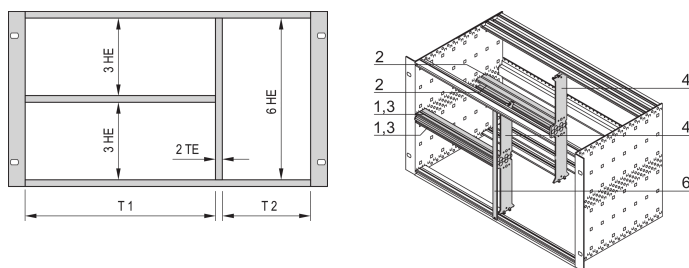

Kit de fractionnement pour châssis, 20:62 F

RÉFÉRENCE CATALOGUE

24562-420

Le montage combiné permet de diviser un bac à cartes ou coffret de 6 U de hauteur en sections de 2 x 3 U et 6 U. Différentes versions sont disponibles.

CERTIFICATIONS

FONCTIONS

Conçu pour loger des cartes euro (100 mm de hauteur) et cartes euro doubles (233,35 mm hauteur)

Subdivision de la zone de montage 6 U en: 2 x 3 U, 1 x 6 U

ATTRIBUTS DU PRODUIT

Quantité par colis: 1

Largeur de rack 1: 20HP

Largeur de rack 2: 62HP

Matériau: Aluminium; Alliage de zinc

Famille de produits: EuropacPRO

Type de produit: Kit de montage

Hauteur du rack: 6U

Type: Montage mixte

Compatible avec: Bacs à cartes