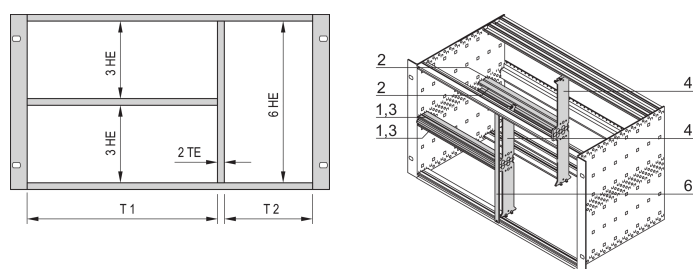

Kit de fractionnement pour châssis, 42:40 F

RÉFÉRENCE CATALOGUE

24562-442

Le montage combiné permet de diviser un bac à cartes ou coffret de 6 U de hauteur en sections de 2 x 3 U et 6 U. Différentes versions sont disponibles.

CERTIFICATIONS

FONCTIONS

Conçu pour loger des cartes euro (100 mm de hauteur) et cartes euro doubles (233,35 mm hauteur)

Subdivision de la zone de montage 6 U en: 2 x 3 U, 1 x 6 U

ATTRIBUTS DU PRODUIT

Quantité par colis: 1

Largeur de rack 1: 42HP

Largeur de rack 2: 40HP

Matériau: Aluminium; Alliage de zinc

Famille de produits: EuropacPRO

Type de produit: Kit de montage

Hauteur du rack: 6U

Type: Montage mixte

Compatible avec: Bacs à cartes