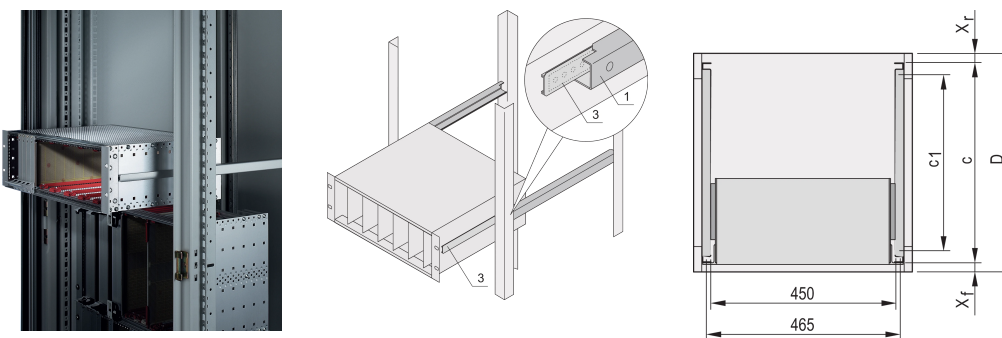

Rail de guidage profil C à monter dans une baie LABRACK, 250 mm

RÉFÉRENCE CATALOGUE

24562-446

Glissières télescopiques avec rail de guidage pour l'adaptation en baie avec une capacité de charge de 25 kg.

CERTIFICATIONS

FONCTIONS

Pour montage de bacs à cartes de largeur 84 F au niveau du plan 19"

Charge admissible : 25 kg par paire

Le rail de guidage (1) correspond à la dimension de fixation dans la baie (il est vissé au montant 19" de la baie) ; le rail adaptateur (3) correspond à la profondeur et à la dimension de fixation sur le bac à cartes (inséré comme une glissière télescopique dans le Rail)

ATTRIBUTS DU PRODUIT

Famille de produits: Labrack

Profondeur: 250mm

Quantité par colis: 2

Finition: Anodisé

Matériau: Aluminium

Type de produit: Glissière télescopique

Type: Profil en C

Gross Weight: 0.304kg

INFORMATIONS PRODUIT COMPLÉMENTAIRES

Pas de dispositif de sécurité, pas d'arrêt en fin de course.

La profil de raidissement et les glissières C ont été testés conformément aux normes GAN de l'autorité russe pour l'énergie atomique.